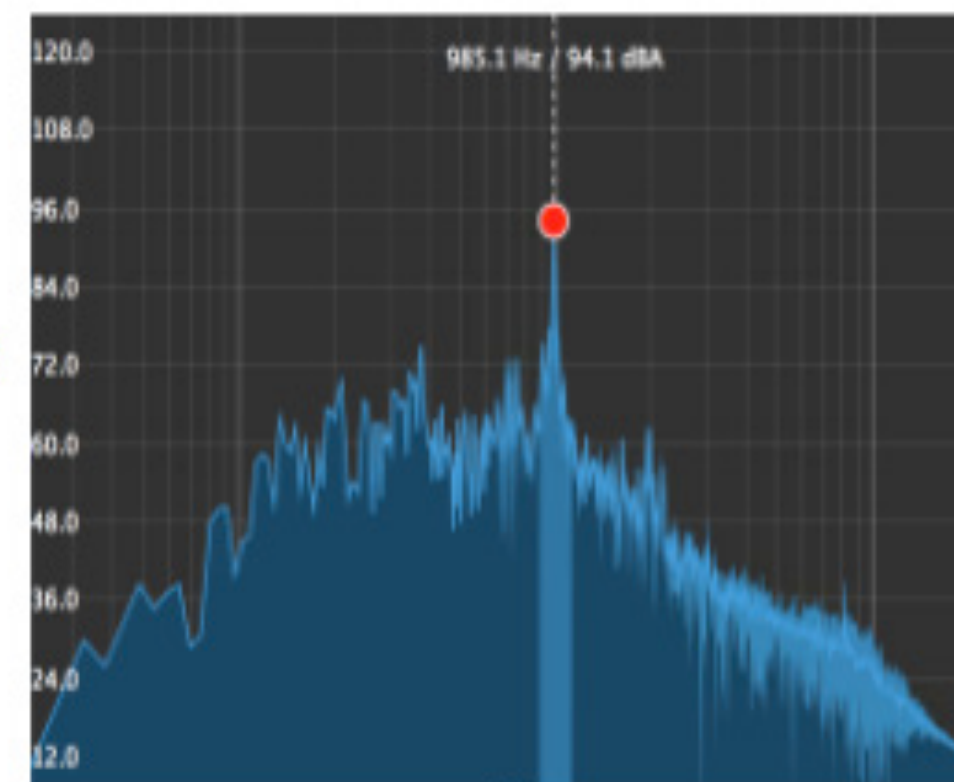

Ruido generado por un motor mal mantenido

Los motores instalados en lugares inaccesibles pueden suponer un problema importante y el ruido emitido puede afectar a muchas personas

Frequencies at beam focus point

La imagen con cámara acústica permite visualizar dónde se origina el ruido y ver que se está emitiendo en unas frecuencias muy definidas.

Esto puede suponer una exposición a ruido importante, por encima del nivel superior que da lugar a una acción.